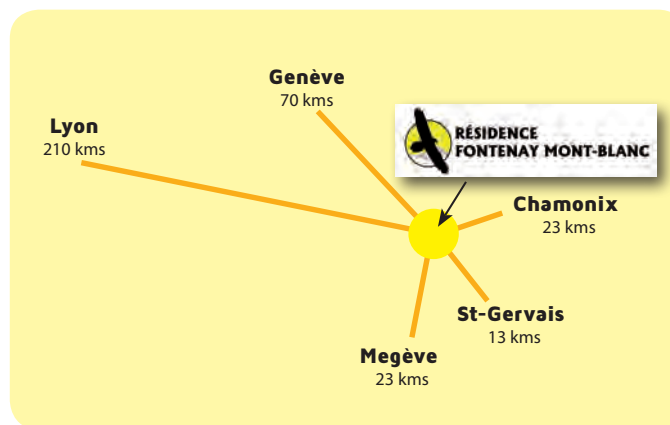

### Pour plus de renseignements :

Tél. O.T. Sallanches : **04 50 58 04 25**

Tél. O.T. Passy : **04 50 58 80 52**

Tél. O.T. Megève : **04 50 21 27 28**

Tél. O.T. Chamonix : **04 50 53 00 24**

	TARIFS	PRIX NUIT	PRIX SEJOUR (3 NUITS)	PRIX SEMAINE (5 NUITS)
Chambre 12m <sup>2</sup>	Chambre / Bedroom	59 €	147 € séjour 49 € nuit	273 € semaine 39 € nuit
Studio 12 m <sup>2</sup>	1 lit double, kitchenette	65 €	165 € séjour 55 € nuit	315 € semaine 45 € nuit
T2 Nord 24m <sup>2</sup>	2 pièces / 2 rooms, 1 lit double / 1 double bed, 2 lits simple / 2 simple bed	85 €	225 € séjour 75 € nuit	455 € semaine 65 € nuit
T2 Est 27m <sup>2</sup>	2 pièces / 2 rooms, 1 lit double / 1 double bed, 3 lits simple / 3 simple bed	89 €	237 € séjour 79 € nuit	483 € semaine 69 € nuit
T2 Sud 24m <sup>2</sup>	2 pièces / 2 rooms, 1 lit double / 1 double bed, 2 lits simple / 2 simple bed	89 €	237 € séjour 79 € nuit	483 € semaine 69 € nuit
T3 34m <sup>2</sup>	3 pièces / 3 rooms, 2 lits doubles / 2 double bed, 2 lits simples / 2 simple bed	120 €	324 € séjour 108 € nuit	686 € semaine 98 € nuit
T3 balcon 74 m <sup>2</sup>	3 pièces / 3 rooms, 2 lits doubles / 2 double bed, 2 lits simples / 2 simple bed	130 €	360 € séjour 120 € nuit	763 € semaine 109 € nuit
T4 74 m <sup>2</sup>	4 pièces / 4 rooms, 2 lits doubles / 2 double bed, 2 lits simples / 2 simple bed, cheminée / fireplace	140 €	375 € séjour 125 € nuit	770 € semaine 110 € nuit
T4 balcon 74m <sup>2</sup>	4 pièces / 4 rooms, 2 lits doubles / 2 double bed, 2 lits simples / 2 simple bed, cheminée / fireplace	150 €	405 € séjour 135 € nuit	840 € semaine 120 € nuit